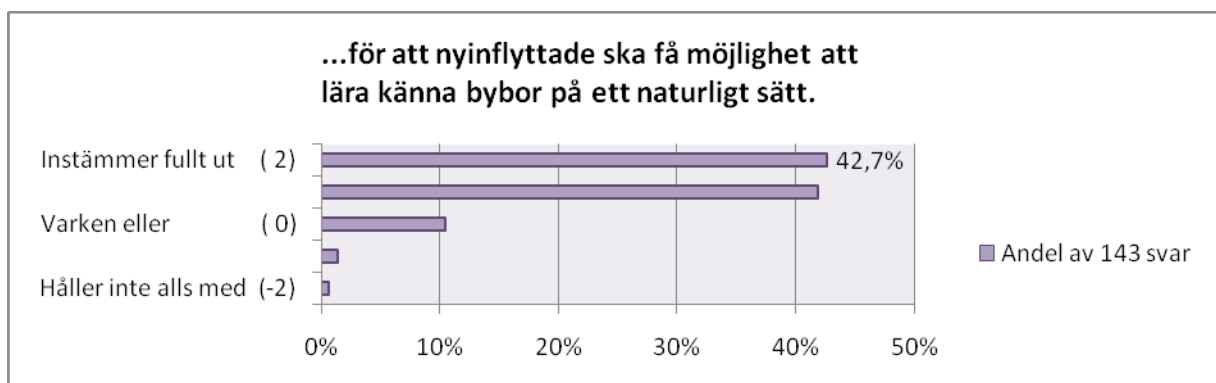

Föreningslivet

I nedanstående diagram redovisas den samlade svarsfrekvensen för ett antal påståenden kring byns föreningsliv. Svaren är tämligen entydiga och variationen är relativt liten utifrån kön, ålder, härkomst, sysselsättning och familjesituation. Finns ändå ett intresse av en mer specifik statistik kan ni kontakta Tord Nordin, telefon 073-68 24 593 eller tord@klovsjo.se

Ett fungerande föreningsliv är viktigt för...

Föreningslivet

Det vore bra med ett bybolag som kan ansvara för gemensamma byafrågor som t ex vägar och fastigheter.

Det är hög tid att slå ihop alla vägföreningar med väglyseföreningen till en enda förening.