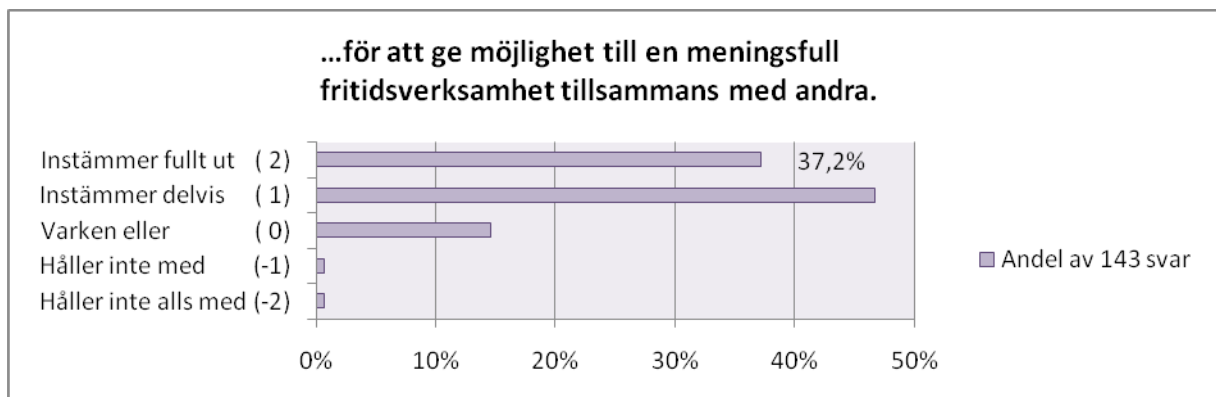

Föreningslivet

I nedanstående diagram redovisas den samlade svarsfrekvensen för ett antal påståenden kring byns föreningsliv. Svaren är tämligen entydiga och variationen är relativt liten utifrån kön, ålder, härkomst, sysselsättning och familjesituation. Finns ändå ett intresse av en mer specifik statistik kan ni kontakta Tord Nordin, telefon 073-68 24 593 eller tord@klovsjo.se

Ett fungerande föreningsliv är viktigt för...

Föreningslivet

Det vore bra med ett bybolag som kan ansvara för gemensamma byafrågor som t ex vägar och fastigheter.

Det är hög tid att slå ihop alla vägföreningar med väglyseföreningen till en enda förening.