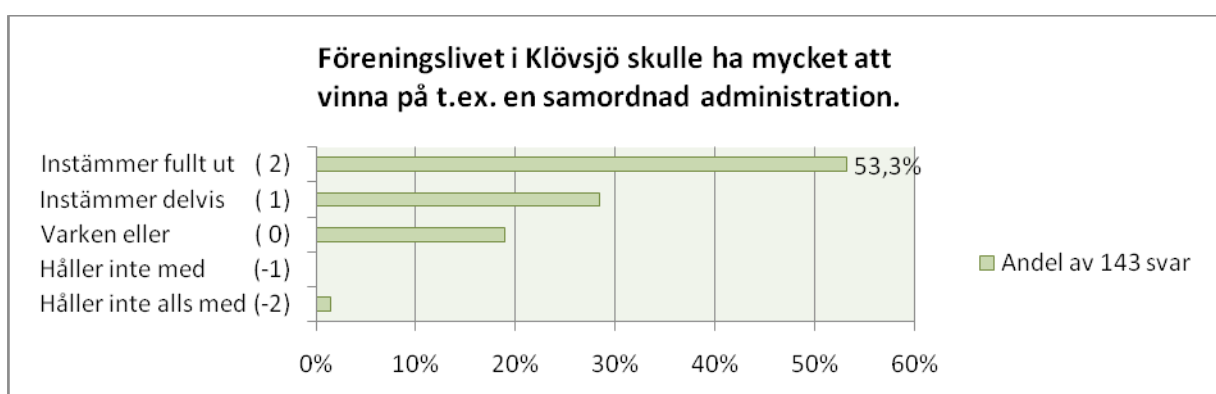

Föreningslivet

I nedanstående diagram redovisas den samlade svarsfrekvensen för ett antal påståenden kring byns föreningsliv. Svaren är tämligen entydiga och variationen är relativt liten utifrån kön, ålder, härkomst, sysselsättning och familjesituation. Finns ändå ett intresse av en mer specifik statistik kan ni kontakta Tord Nordin, telefon 073-68 24 593 eller tord@klovsjo.se

Ett fungerande föreningsliv är viktigt för...

Föreningslivet

Det vore bra med ett bybolag som kan ansvara för gemensamma byafrågor som t ex vägar och fastigheter.

Det är hög tid att slå ihop alla vägföreningar med väglyseföreningen till en enda förening.