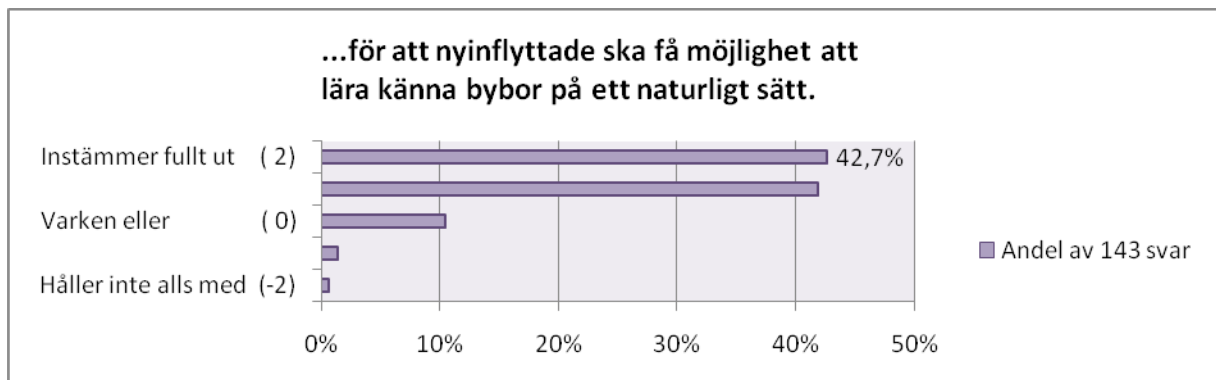

Föreningslivet

I nedanstående diagram redovisas den samlade svarsfrekvensen för ett antal påståenden kring byns föreningsliv. Svaren är tämligen entydiga och variationen är relativt liten utifrån kön, ålder, härkomst, sysselsättning och familjesituation. Finns ändå ett intresse av en mer specifik statistik kan ni kontakta Tord Nordin, telefon 073-68 24 593 eller tord@klovsjo.se

Ett fungerande föreningsliv är viktigt för...

Föreningslivet

Det vore bra med ett bybolag som kan ansvara för gemensamma byafrågor som t ex vägar och fastigheter.

Det är hög tid att slå ihop alla vägföreningar med väglyseföreningen till en enda förening.