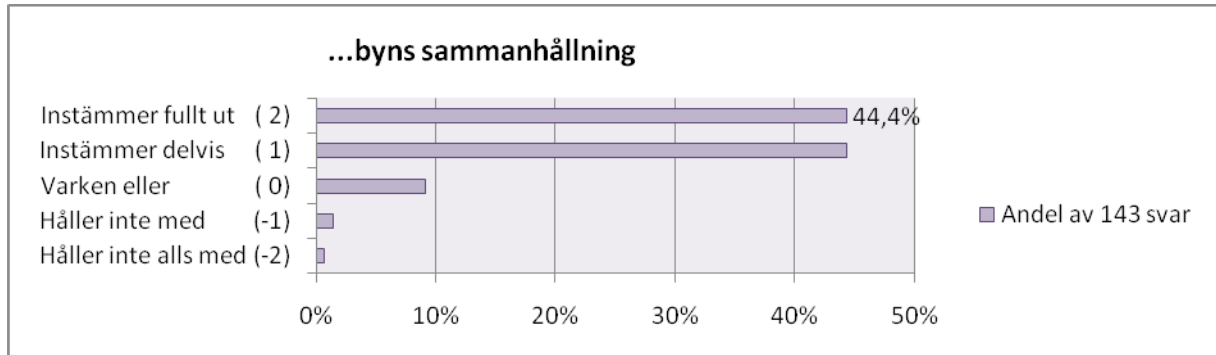

Föreningslivet

I nedanstående diagram redovisas den samlade svarsfrekvensen för ett antal påståenden kring byns föreningsliv. Svaren är tämligen entydiga och variationen är relativt liten utifrån kön, ålder, härkomst, sysselsättning och familjesituation. Finns ändå ett intresse av en mer specifik statistik kan ni kontakta Tord Nordin, telefon 073-68 24 593 eller tord@klovsjo.se

Ett fungerande föreningsliv är viktigt för...

Föreningslivet

Det vore bra med ett bybolag som kan ansvara för gemensamma byafrågor som t ex vägar och fastigheter.

Det är hög tid att slå ihop alla vägföreningar med väglyseföreningen till en enda förening.