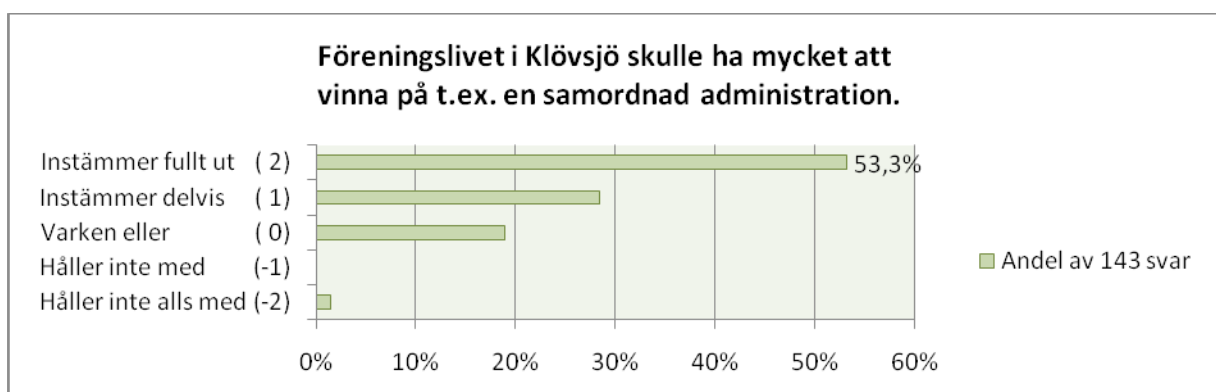

Föreningslivet

I nedanstående diagram redovisas den samlade svarsfrekvensen för ett antal påståenden kring byns föreningsliv. Svaren är tämligen entydiga och variationen är relativt liten utifrån kön, ålder, härkomst, sysselsättning och familjesituation. Finns ändå ett intresse av en mer specifik statistik kan ni kontakta Tord Nordin, telefon 073-68 24 593 eller tord@klovsjo.se

Ett fungerande föreningsliv är viktigt för...

Föreningslivet

Det vore bra med ett bybolag som kan ansvara för gemensamma byafrågor som t ex vägar och fastigheter.

Det är hög tid att slå ihop alla vägföreningar med väglyseföreningen till en enda förening.