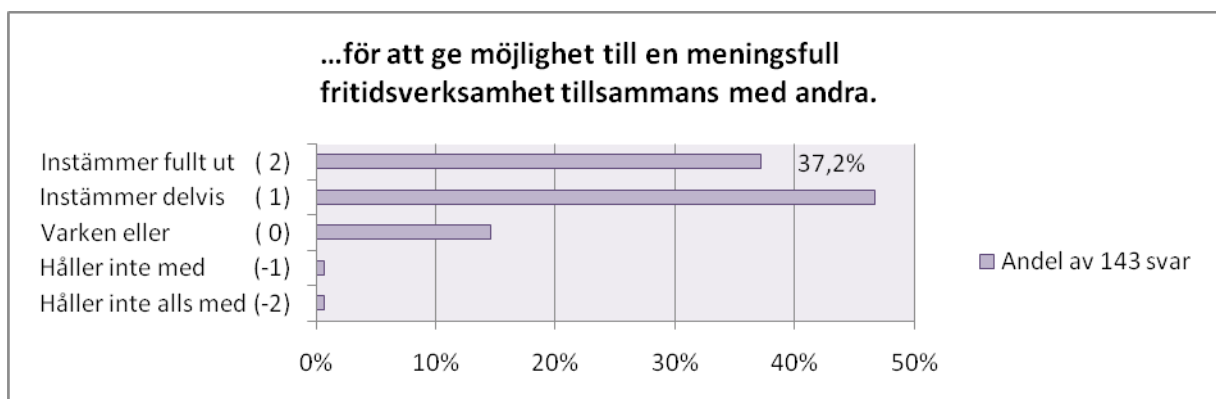

Föreningslivet

I nedanstående diagram redovisas den samlade svarsfrekvensen för ett antal påståenden kring byns föreningsliv. Svaren är tämligen entydiga och variationen är relativt liten utifrån kön, ålder, härkomst, sysselsättning och familjesituation. Finns ändå ett intresse av en mer specifik statistik kan ni kontakta Tord Nordin, telefon 073-68 24 593 eller tord@klovsjo.se

Ett fungerande föreningsliv är viktigt för...

Föreningslivet

Det vore bra med ett bybolag som kan ansvara för gemensamma byafrågor som t ex vägar och fastigheter.

Det är hög tid att slå ihop alla vägföreningar med väglyseföreningen till en enda förening.