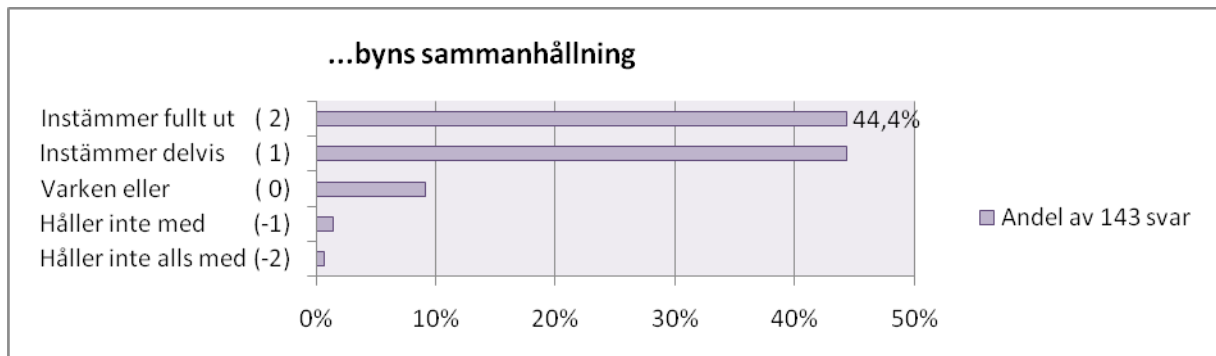

Föreningslivet

I nedanstående diagram redovisas den samlade svarsfrekvensen för ett antal påståenden kring byns föreningsliv. Svaren är tämligen entydiga och variationen är relativt liten utifrån kön, ålder, härkomst, sysselsättning och familjesituation. Finns ändå ett intresse av en mer specifik statistik kan ni kontakta Tord Nordin, telefon 073-68 24 593 eller tord@klovsjo.se

Ett fungerande föreningsliv är viktigt för...

Föreningslivet

Det vore bra med ett bybolag som kan ansvara för gemensamma byafrågor som t ex vägar och fastigheter.

Det är hög tid att slå ihop alla vägföreningar med väglyseföreningen till en enda förening.